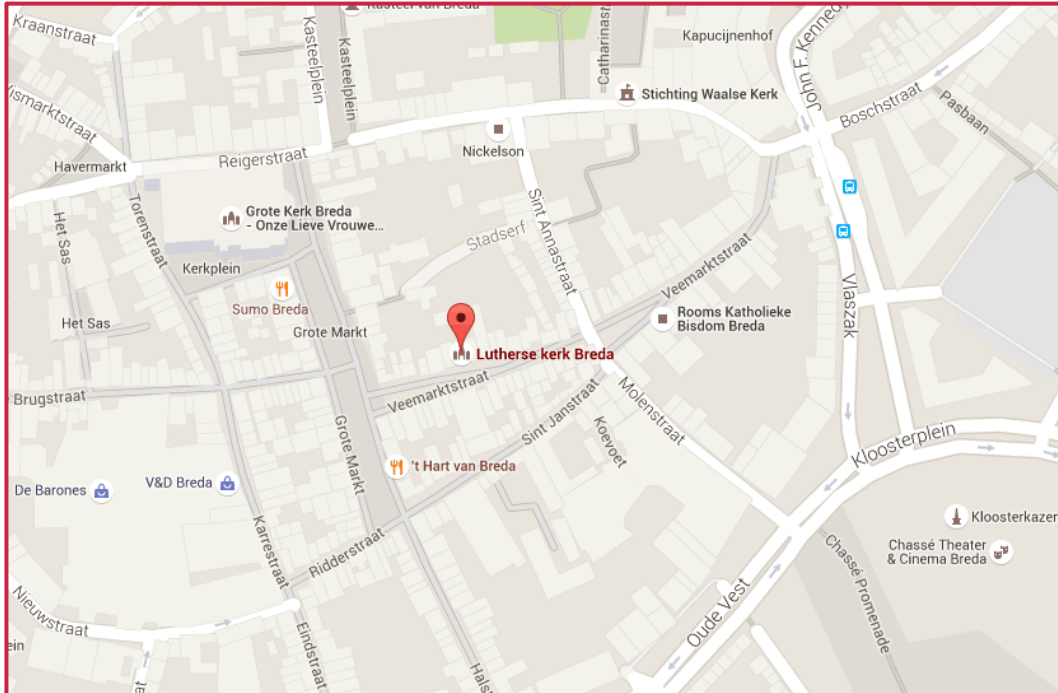

Locatie

De bijeenkomst wordt gehouden bij de Lutherse Kerk, gelegen aan de Veemarktstraat 11 te Breda, vlak bij de Grote Markt.

Op zo'n 5 minuten lopen bevinden zich diverse parkeergelegenheden (Barones, Beyerd-Vlaszak, Q-park, ParkBee of Concordiastraat) in het centrum van Breda.

De looptijd vanaf het NS-station bedraagt ruim 10 minuten. Op 5 minuten lopen vanaf de locatie bevindt zich een bushalte (Vlaszak).

De vrij onopvallende ingang is gelegen tussen de kledingwinkel *Suitable* en brasserie *Pieter Aertsz*. De eredienst zal plaatsvinden in de crypte welke onder het kerkgebouw gelegen is (toegang links op het binnenplein). De lunch en de studiebijeenkomst worden in de vergaderzaal op de 1^{ste} verdieping gehouden.